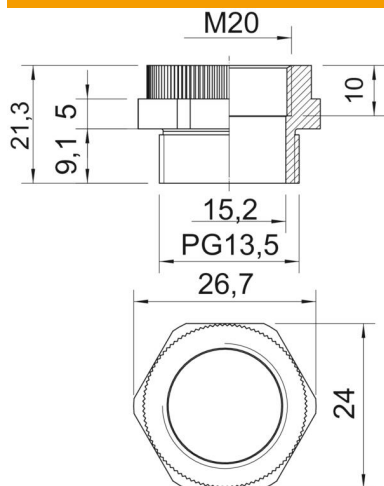

Adapteri PK-ulkokierteestä pienempään M-sisäkierteeseen

PA Polyamidi

Perustiedot

Tuotenumero	2031468
Nimitys 1	Adapteri
Nimitys 2	PG - M
Valmistaja	OBO
Koko	PG13,5-M20
Väri	vaaleanharmaa, RAL 7035
Materiaali	Polyamidii
Pienin myyntiyksikkö	20
Määräyksikkö	Kappale
Paino	0,416 kg
Painoyksikkö	kg/100 kpl

Mitat

Mitta D	15,2 mm
Mitta E	26,7 mm
Mitta L	21,3 mm
Mitta L1	9,1 mm
Mitta L2	5 mm
Mitta L3	10 mm

Tekniset tiedot

räjähdyksenkestävä	ei
Kierretyyppi ulkokierre	PG
Kierretyyppi sisäkierre	metrinen
Kierremitat metrinen sisäkierre	20
Kierremitat PK ulkokierre	13,5
Avainkoko	24
Nikkelöity	ei