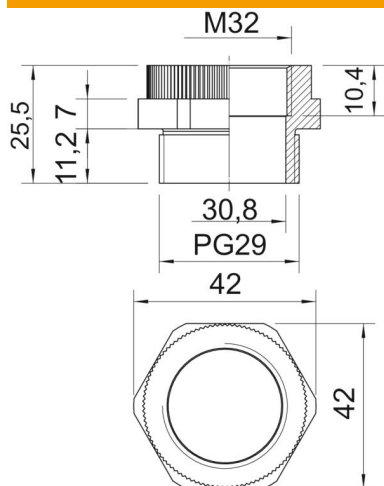

Adapteri PK-ulkokierteestä pienempään M-sisäkierteeseen

PA Polyamidi

#### Perustiedot

Tuotenumero	2031471
Nimitys 1	Adapteri
Nimitys 2	PG - M
Valmistaja	OBO
Koko	PG29-M32
Väri	vaaleanharmaa, RAL 7035
Materiaali	Polyamidii
Pienin myyntiyksikkö	10
Määräyksikkö	Kappale
Paino	1,61 kg
Painoyksikkö	kg/100 kpl

#### Mitat

Mitta D	30,8 mm
Mitta E	42 mm
Mitta L	25,5 mm
Mitta L1	11,2 mm
Mitta L2	7 mm
Mitta L3	10,4 mm

#### Tekniset tiedot

räjähdyksenkestävä	ei
Kierretyyppi ulkokierre	PG
Kierretyyppi sisäkierre	metrinen
Kierremitat metrinen sisäkierre	32
Kierremitat PK ulkokierre	29
Avainkoko	42
Nikkelöity	ei