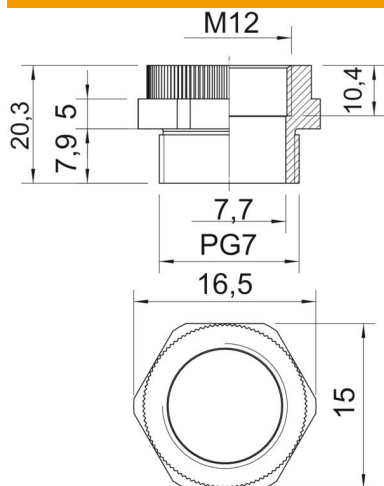

Adapteri PK-ulkokierteestä pienempään M-sisäkierteeseen

PA Polyamidi

Perustiedot

Tuotenumero	2031465
Nimitys 1	Muunnos muovi
Nimitys 2	PG - M
Valmistaja	OBO
Koko	PG7-M12
Väri	vaaleanharmaa, RAL 7035
Materiaali	Polyamidii
Pienin myyntiyksikkö	20
Määräyksikkö	Kappale
Paino	0,194 kg
Painoyksikkö	kg/100 kpl

Mitat

Mitta D	7,7 mm
Mitta E	16,5 mm
Mitta L	20,3 mm
Mitta L1	7,9 mm
Mitta L2	5 mm
Mitta L3	10,4 mm

Tekniset tiedot

räjähdyksenkestävä	ei
Kierretyyppi ulkokierre	PG
Kierretyyppi sisäkierre	metrinen
Kierremitat metrinen sisäkierre	12
Kierremitat PK ulkokierre	7
Avainkoko	15
Nikkelöity	ei