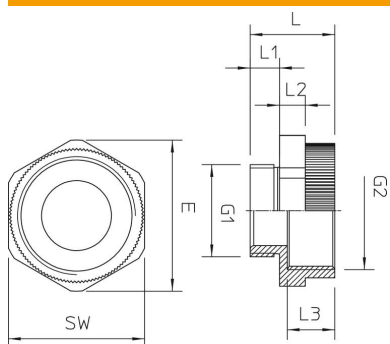

Laajennusholkki, metrinen sisä- ja ulkokierre

PA Polyamidi

Perustiedot

Tuotenumero	2031450
Tyyppi	107 E M 12-16 PA
Nimitys 1	Laajennus
Nimitys 2	M - M
Valmistaja	OBO
Koko	M12-M16
Väri	vaaleanharmaa, RAL 7035
Materiaali	Polyamidii
Pienin myyntiyksikkö	50
Määräyksikkö	Kappale
Paino	0,3 kg
Painoyksikkö	kg/100 kpl

Mitat

Mitta D	7 mm
Mitta E	22 mm
Mitta G1 (mm)	12
Mitta G2 (mm)	16
Mitta L	20,5 mm
Mitta L1	8 mm
Mitta L2	5 mm
Mitta L3	10,5 mm

Tekninen tietolehti

Laajennus, M-kierre

Tuotenumero: 2031450

Tekniset tiedot

räjähdyksenkestävä	ei
Kierretyyppi ulkokierre	metrinen
Kierretyyppi sisäkierre	metrinen
Kierremitat metrinen ulkokierre	12
Kierremitat metrinen sisäkierre	16
Avainkoko	20
Nikkelöity	ei