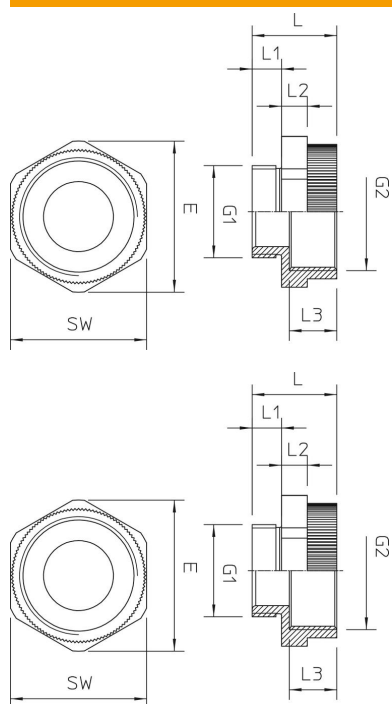

Laajennusholkki, metrinen sisä- ja ulkokierre

M

PA Polyamidi

Perustiedot

Tuotenumero	2031453
Tyyppi	107 E M 25-32 PA
Nimitys 1	Laajennus
Nimitys 2	M - M
Valmistaja	OBO
Koko	M25-M32
Väri	vaaleanharmaa, RAL 7035
Materiaali	Polyamidii
Pienin myyntiyksikkö	50
Määräyksikkö	Kappale
Paino	0,97 kg
Painoyksikkö	kg/100 kpl

Mitat

Mitta D	19 mm
Mitta E	41 mm
Mitta G1 (mm)	25
Mitta G2 (mm)	32
Mitta L	23 mm
Mitta L1	8 mm
Mitta L2	7 mm
Mitta L3	12,5 mm

Tekniset tiedot

räjähdyksenkestävä	ei
Kierretyyppi ulkokierre	metrinen
Kierretyyppi sisäkierre	metrinen
Kierremitat metrinen ulkokierre	25
Kierremitat metrinen sisäkierre	25
Avainkoko	37
Nikkelöity	ei