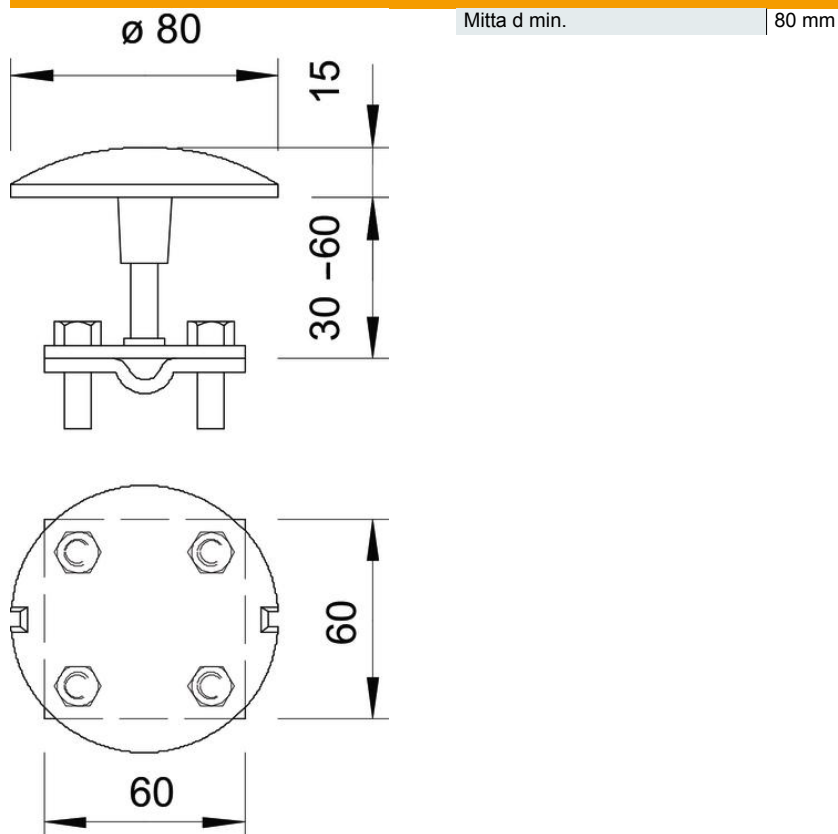

Tekninen tietolehti

Sieppauskupu liittimellä

Tuotenumero: 5405769

- sieppauskupu alumiinia
- esiasennetulla ristikkappaleella kuusioruuveille M8 x 25 terästä, kuumasinkitty
- pyöröjohtimille Rd 8-10 ja lattajohtimille FL 30

- St** Teräs
- FT** = upottamalla kuumasinkitty

Perustiedot

Tuotenumero	5405769
Tyyppi	128 F
Nimitys 1	Sieppauskupu
Valmistaja	OBO
Koko	50-60mm
Materiaali	teräs
Pinta	= upottamalla kuumasinkitty
Pintastandardi	DIN EN ISO 1461
Pienin myyntiyksikkö	5
Määräyksikkö	Kappale
Paino	40 kg
Painoyksikkö	kg/100 kpl

Tekninen tietolehti

Sieppauskupu liittimellä

Tuotenumero: 5405769

Mitat

Tekniset tiedot

Liitântä	Pyöröjohdin
Malli	Sieppauskupu
Sovitus	Rd 8-10/ FL30 mm