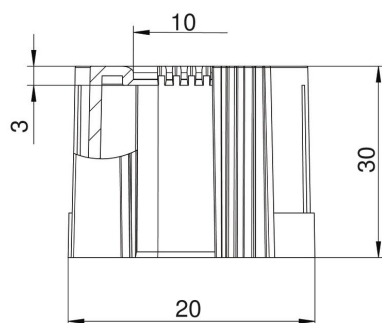

Tekninen tietolehti

Putkenpäätte, avattava, metrinen, vaaleanharmaa

Tuotenumero: 2047812

Avattava ja sulkeutuva asennusputken päteholkki metrisiin asennusputkiin.

Avattavaa ja sulkeutuvaa asennusputken päätettä voi käyttää asennusten määräysten mukaisissa korjauksissa. Asennus nopeutuu, koska kaapeleita ei tarvitse irrottaa.

PE polyeteeni

Perustiedot

| | |
|----------------------|--------------------------|
| Tuotenumero | 2047812 |
| Tyyppi | 129 TB M16 |
| Nimitys 1 | Halkaistava putkenpäätte |
| Nimitys 2 | metric |
| Valmistaja | OBO |
| Koko | M16 |
| Väri | vaaleanharmaa, RAL 7035 |
| Materiaali | polyeteeni |
| Pienin myyntiyksikkö | 50 |
| Määräyksikkö | Kappale |
| Paino | 0,4 kg |
| Painoyksikkö | kg/100 kpl |

Tekninen tietolehti

Putkenpäätte, avattava, metrinen, vaaleanharmaa

Tuotenumero: 2047812

Mitat

| | |
|----------|-------|
| Mitta D1 | 20 mm |
| Mitta D2 | 10 mm |
| Mitta L1 | 30 mm |
| Mitta L2 | 3 mm |

Tekniset tiedot

| | |
|-----------------------------|-------|
| Malli | Pisto |
| asennusputken halkaisijalle | 16 mm |
| Mitta | M16 |
| Halogeeniton | kyllä |
| Pinta harjattu | ei |
| Pinta kiillotettu | ei |