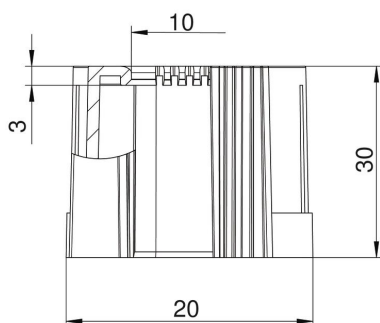

Tekninen tietolehti

Putkenpäätte, avattava, musta

Tuotenumero: 2047936

Avattava ja sulkeutuva asennusputken päteholkki metrisiin asennusputkiin.

Avattavaa ja sulkeutuvaa asennusputken päätettä voi käyttää asennusten määräysten mukaisissa korjauksissa. Asennus nopeutuu, koska kaapeleita ei tarvitse irrottaa.

PE polyeteeni

Perustiedot

Tuotenumero	2047936
Tyyppi	129 TB M16 SW
Nimitys 1	Halkaistava putkenpäätte
Nimitys 2	metric
Valmistaja	OBO
Koko	M16
Väri	musta
Materiaali	polyeteeni
Pienin myyntiyksikkö	50
Määräyksikkö	Kappale
Paino	0,4 kg
Painoyksikkö	kg/100 kpl

Tekninen tietolehti

Putkenpäätte, avattava, musta

Tuotenumero: 2047936

Mitat

Mitta D1	20 mm
Mitta D2	10 mm
Mitta L1	30 mm
Mitta L2	3 mm

Tekniset tiedot

Malli	Pisto
asennusputken halkaisijalle	16 mm
Mitta	M16
Halogeeniton	kyllä
Pinta harjattu	ei
Pinta kiillotettu	ei