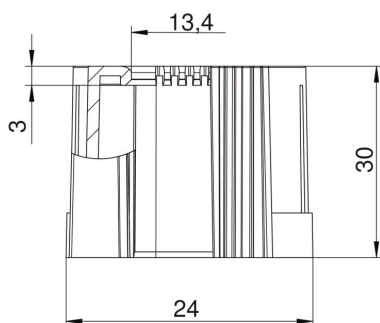

Tekninen tietolehti

Putkenpäätte, avattava, metrinen, vaaleanharmaa

Tuotenumero: 2047831

Avattava ja sulkeutuva asennusputken päteholkki metrisiin asennusputkiin.

Avattavaa ja sulkeutuvaa asennusputken päätettä voi käyttää asennusten määräysten mukaisissa korjauksissa. Asennus nopeutuu, koska kaapeleita ei tarvitse irrottaa.

PE polyeteeni

Perustiedot

Tuotenumero	2047831
Nimitys 1	Halkaistava putkenpäätte
Nimitys 2	metric
Valmistaja	OBO
Koko	M20
Väri	vaaleanharmaa, RAL 7035
Materiaali	polyeteeni
Pienin myyntiyksikkö	50
Määräyksikkö	Kappale
Paino	0,44 kg
Painoyksikkö	kg/100 kpl

Tekninen tietolehti

Putkenpäätte, avattava, metrinen, vaaleanharmaa

Tuotenumero: 2047831

Mitat

Mitta D1	24 mm
Mitta D2	13,4 mm
Mitta L1	30 mm
Mitta L2	3 mm

Tekniset tiedot

Malli	Pisto
asennusputken halkaisijalle	20 mm
Mitta	M20
Halogeeniton	kyllä
Pinta harjattu	ei
Pinta kiillotettu	ei