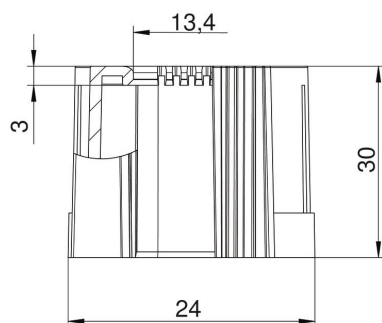

Tekninen tietolehti

Putkenpäätte, avattava, metrinen, musta

Tuotenumero: 2047944

Avattava ja sulkeutuva asennusputken päteholkki metrisiin asennusputkiin.

Avattavaa ja sulkeutuvaa asennusputken päätettä voi käyttää asennusten määräysten mukaisissa korjauksissa. Asennus nopeutuu, koska kaapeleita ei tarvitse irrottaa.

PE polyeteeni

Perustiedot

Tuotenumero	2047944
Tyyppi	129 TB M20 SW
Nimitys 1	Halkaistava putkenpäätte
Nimitys 2	metric
Valmistaja	OBO
Koko	M20
Väri	musta
Materiaali	polyeteeni
Pienin myyntiyksikkö	50
Määräyksikkö	Kappale
Paino	0,44 kg
Painoyksikkö	kg/100 kpl

Tekninen tietolehti

Putkenpäätte, avattava, metrinen, musta

Tuotenumero: 2047944

Mitat

Mitta D1	24 mm
Mitta D2	13,4 mm
Mitta L1	30 mm
Mitta L2	3 mm

Tekniset tiedot

Malli	Pisto
asennusputken halkaisijalle	20 mm
Mitta	M20
Halogeeniton	kyllä
Pinta harjattu	ei
Pinta kiillotettu	ei