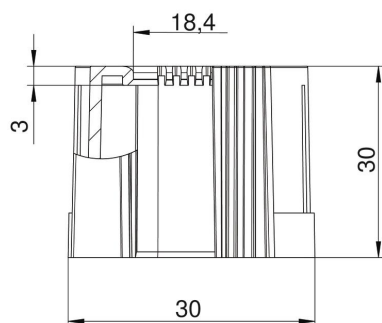

Tekninen tietolehti

Putkenpäätte, avattava, metrinen, vaaleanharmaa

Tuotenumero: 2047839

Avattava ja sulkeutuva asennusputken päteholkki metrisiin asennusputkiin.

Avattavaa ja sulkeutuvaa asennusputken päätettä voi käyttää asennusten määräysten mukaisissa korjauksissa. Asennus nopeutuu, koska kaapeleita ei tarvitse irrottaa.

PE polyeteeni

Perustiedot

Tuotenumero	2047839
Tyyppi	129 TB M25
Nimitys 1	Halkaistava putkenpäätte
Nimitys 2	metric
Valmistaja	OBO
Koko	M25
Väri	vaaleanharmaa, RAL 7035
Materiaali	polyeteeni
Pienin myyntiyksikkö	50
Määräyksikkö	Kappale
Paino	0,5 kg
Painoyksikkö	kg/100 kpl

Tekninen tietolehti

Putkenpäätte, avattava, metrinen, vaaleanharmaa

Tuotenumero: 2047839

Mitat

Mitta D1	30 mm
Mitta D2	18,4 mm
Mitta L1	30 mm
Mitta L2	3 mm

Tekniset tiedot

Malli	Pisto
asennusputken halkaisijalle	25 mm
Mitta	M25
Halogeeniton	kyllä
Pinta harjattu	ei
Pinta kiillotettu	ei