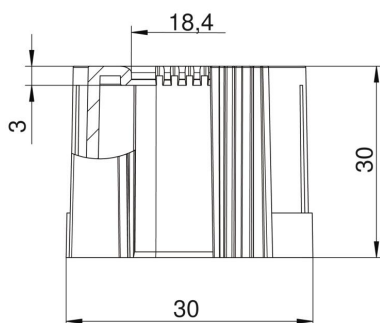

## Perustiedot

Tuotenumero	2047952
Tyyppi	129 TB M25 SW
Nimitys 1	Halkaistava putkenpäätte
Nimitys 2	metric
Valmistaja	OBO
Koko	M25
Väri	musta
Materiaali	polyeteeni
Pienin myyntiyksikkö	50
Määräyksikkö	Kappale
Paino	0,5 kg
Painoyksikkö	kg/100 kpl

# Tekninen tietolehti

Putkenpäätte, avattava, metrinen, musta

Tuotenumero: 2047952

## Mitat

Mitta D1	30 mm
Mitta D2	18,4 mm
Mitta L1	30 mm
Mitta L2	3 mm

## Tekniset tiedot

Malli	Pisto
asennusputken halkaisijalle	25 mm
Mitta	M25
Halogeeniton	kyllä
Pinta harjattu	ei
Pinta kiillotettu	ei