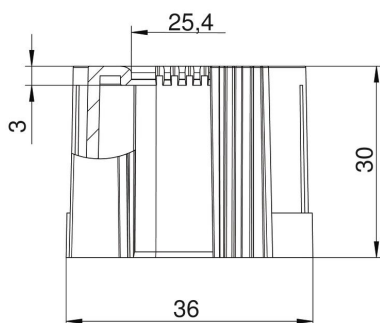

Tekninen tietolehti

Putkenpäätte, avattava, metrinen, vaaleanharmaa

Tuotenumero: 2047855

Avattava ja sulkeutuva asennusputken päteholkki metrisiin asennusputkiin.

Avattavaa ja sulkeutuvaa asennusputken päätettä voi käyttää asennusten määräysten mukaisissa korjauksissa. Asennus nopeutuu, koska kaapeleita ei tarvitse irrottaa.

PE polyeteeni

Perustiedot

Tuotenumero	2047855
Tyyppi	129 TB M32
Nimitys 1	Halkaistava putkenpäätte
Nimitys 2	metric
Valmistaja	OBO
Koko	M32
Väri	vaaleanharmaa, RAL 7035
Materiaali	polyeteeni
Pienin myyntiyksikkö	50
Määräyksikkö	Kappale
Paino	0,656 kg
Painoyksikkö	kg/100 kpl

Tekninen tietolehti

Putkenpäätte, avattava, metrinen, vaaleanharmaa

Tuotenumero: 2047855

Mitat

Mitta D1	36 mm
Mitta D2	25,4 mm
Mitta L1	30 mm
Mitta L2	3 mm

Tekniset tiedot

Malli	Pisto
asennusputken halkaisijalle	32 mm
Mitta	M32
Halogeeniton	kyllä
Pinta harjattu	ei
Pinta kiillotettu	ei