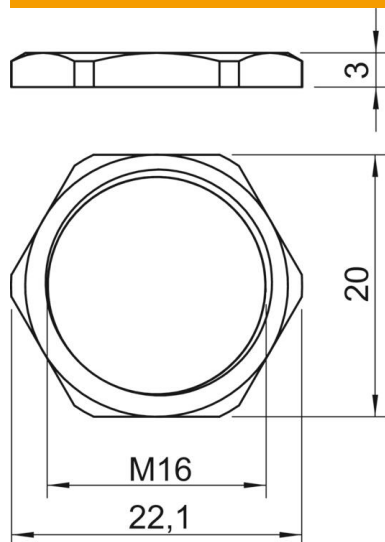

Tekninen tietolehti

Vastamutteri, M-kierre

Tuotenumero: 2091615

Vastamutteri DIN 46319 mukaan metrisellä kierteellä IEC 423 mukaan.
* Hinnat DEL-noteerauksen mukaisesti.

CuZn
37 messinki

N niklattu

Perustiedot

Tuotenumero	2091615
Tyyppi	169 MS M16
Nimitys 1	Vastamutteri
Valmistaja	OBO
Koko	M16
Materiaali	messinki
Pinta	niklattu
Pintastandardi	
Pienin myyntiyksikkö	100
Määräyksikkö	Kappale
Paino	0,31 kg
Painoyksikkö	kg/100 kpl

Tekninen tietolehti

Vastamutteri, M-kierre

Tuotenumero: 2091615

Mitat

Mitta E	22,1 mm
Mitta L	3 mm

Tekniset tiedot

Kierre	M16_x_1,5
Kierretyyppi	metrinen
Kierteen nimelliskoko metrinen/ PG	16
Lasikuituvahvisteinen	ei
Halogeeniton	ei
Iskunkestävä	ei
Avainkoko	20