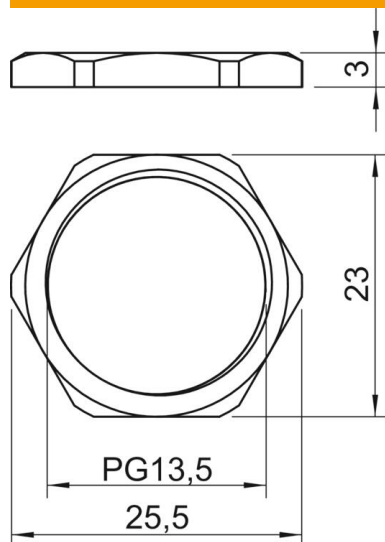

## Vastamutteri, PK-kierre

Tuotenumero: 2091135

Vastamutteri, DIN 46320 mukaan PK-kierteellä DIN 40430 mukaan.

\* Hinnat DEL-noteerauksen mukaisesti.

**CuZn**  
37 messinki

**N** niklattu

### Perustiedot

Tuotenumero	2091135
Tyyppi	169 MS PG13.5
Nimitys 1	Vastamutteri
Valmistaja	OBO
Koko	PG13,5
Materiaali	messinki
Pinta	niklattu
Pintastandardi	
Pienin myyntiyksikkö	100
Määräyksikkö	Kappale
Paino	0,364 kg
Painoyksikkö	kg/100 kpl

# Tekninen tietolehti

Vastamutteri, PK-kierre

Tuotenumero: 2091135

## Mitat

Mitta E	25,5 mm
Mitta L	3 mm