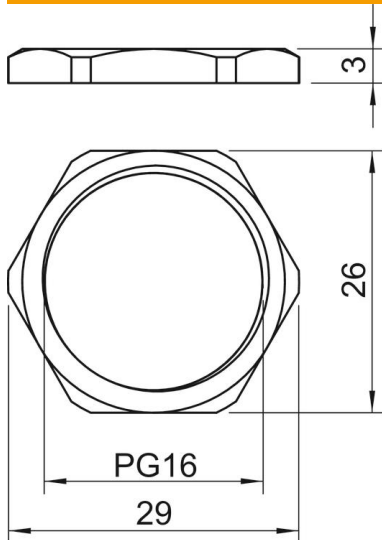

Vastamutteri, DIN 46320 mukaan PK-kierteellä DIN 40430 mukaan.

* Hinnat DEL-noteerauksen mukaisesti.

CuZn
37 messinki

N niklattu

Perustiedot

Tuotenumero	2091151
Tyyppi	169 MS PG16
Nimitys 1	Vastamutteri
Valmistaja	OBO
Koko	PG16
Materiaali	messinki
Pinta	niklattu
Pintastandardi	
Pienin myyntiyksikkö	100
Määräyksikkö	Kappale
Paino	0,46 kg
Painoyksikkö	kg/100 kpl

Tekninen tietolehti

Vastamutteri, PK-kierre

Tuotenumero: 2091151

Mitat

Mitta E	29 mm
Mitta L	3 mm

Tekniset tiedot

Kierre	Pg_16
Kierretyyppi	PG
Kierteen nimelliskoko metrinen/ PG	16
Lasikuituvahvisteinen	ei
Halogeeniton	ei
Iskunkestävä	ei
Avainkoko	26