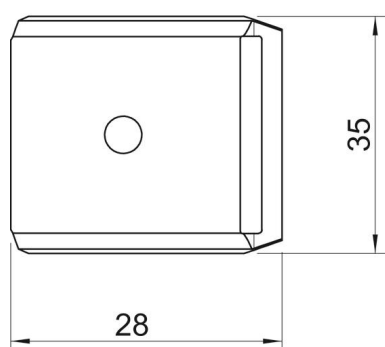

Perustiedot

Tuotenumero	1199862
Nimitys 1	Vastavanne
Valmistaja	OBO
Koko	16-22mm
Materiaali	teräs
Pinta	kuumasinkitty, sinkki/alumiini, double dip
Pintastandardi	DIN EN 10346
Pienin myyntiyksikkö	100
Määräyksikkö	Kappale
Paino	1,2 kg
Painoyksikkö	kg/100 kpl
CO-jalanjälki (GWP) kehdesta portille	0,058 kg COe / 1 Kappale

Tekninen tietolehti

Gegenwanne, Metall universal, DD

Tuotenumero: 1199862

Mitat

Mitta B	28 mm
Mitta H	8,8 mm
Mitta L	35 mm

Tekniset tiedot

Vastavanteiden/kiinnikkeiden malli	Vastavanne
Sopii maks. kaapelin läpimitalle	22 mm
Halogeeniton	kyllä
Kiinnitysalue D maks.	22 mm
Kiinnitysalue D min.	16 mm