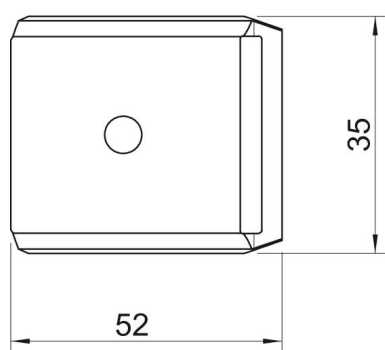

Perustiedot

Tuotenumero	1199900
Nimitys 1	Vastavanne
Valmistaja	OBO
Koko	40-46mm
Materiaali	teräs
Pinta	kuumasinkitty, sinkki/alumiini, double dip
Pintastandardi	DIN EN 10346
Pienin myyntiyksikkö	100
Määräyksikkö	Kappale
Paino	3,27 kg
Painoyksikkö	kg/100 kpl
CO-jalanjälki (GWP) kehdesta portille	0,137 kg COe / 1 Kappale

Tekninen tietolehti

Gegenwanne, Metall universal, DD

Tuotenumero: 1199900

Mitat

Mitta B	52 mm
Mitta H	17,2 mm
Mitta L	35 mm

Tekniset tiedot

Vastavanteiden/kiinnikkeiden malli	Vastavanne
Sopii maks. kaapelin läpimitalle	46 mm
Halogeeniton	kyllä
Kiinnitysalue D maks.	46 mm
Kiinnitysalue D min.	40 mm