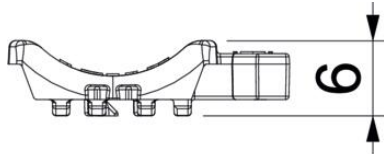

Tekninen tietolehti

Yleiskäyttöinen vastavanne, muovi

Tuotenumero: 1198016

Asennuskiskosta riippumatta voidaan käyttää yleisesti työntämällä kaarikiinnikkeeseen. Alapuolen kätevän muodon ansiosta voidaan yhdistää kaksoisvanteeksi. Asennus on mahdollista jälkikäteen ilman kaarikiinnikkeen irrottamista.

PP Polypropeeni

Perustiedot

Tuotenumero	1198016
Tyyppi	2058UW 16 LGR
Nimitys 1	Yhdistettävissä toisiinsa
Nimitys 2	Yhdistettävissä toisiinsa
Toimitettavissa alkaen	15.05.2019
Valmistaja	OBO
Koko	12-16mm
Väri	vaaleanharmaa, RAL 7035
Materiaali	polypropeeni
Pienin myyntiyksikkö	100
Määräyksikkö	Kappale
Paino	0,208 kg
Painoyksikkö	kg/100 kpl

Tekninen tietolehti

Yleiskäyttöinen vastavanne, muovi

Tuotenumero: 1198016

Mitat

Mitta B	21,5 mm
Mitta H	5,8 mm
Mitta L	37 mm

Tekniset tiedot

Vastavanteiden/kiinnikkeiden malli	Vastavanne
Sopii maks. kaapelin läpimitalle	16 mm
Kiinnitysalue D maks.	16 mm
Kiinnitysalue D min.	12 mm