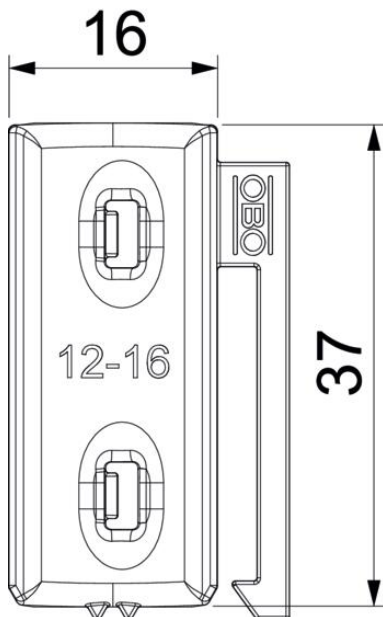

Tekninen tietolehti

Yleiskäyttöinen vastavanne, muovi

Tuotenumero: 1198016

Asennuskiskosta riippumatta voidaan käyttää yleisesti työntämällä kaarikiinnikkeeseen. Alapuolen kätevän muodon ansiosta voidaan yhdistää kaksoisvanteeksi. Asennus on mahdollista jälkikäteen ilman kaarikiinnikkeen irrottamista.

PP Polypropeeni

Perustiedot

Tuotenumero	1198016
Tyyppi	2058UW 16 LGR
Nimitys 1	Yhdistettävissä toisiinsa
Nimitys 2	Yhdistettävissä toisiinsa
Toimitettavissa alkaen	15.05.2019
Valmistaja	OBO
Koko	12-16mm
Väri	vaaleanharmaa, RAL 7035
Materiaali	polypropeeni
Pienin myyntiyksikkö	100
Määräyksikkö	Kappale
Paino	0,208 kg
Painoyksikkö	kg/100 kpl

Tekninen tietolehti

Yleiskäyttöinen vastavanne, muovi

Tuotenumero: 1198016

Mitat

Mitta B	21,5 mm
Mitta H	5,8 mm
Mitta L	37 mm

Tekniset tiedot

Vastavanteiden/kiinnikkeiden malli	Vastavanne
Sopii maks. kaapelin läpimitalle	16 mm
Kiinnitysalue D maks.	16 mm
Kiinnitysalue D min.	12 mm