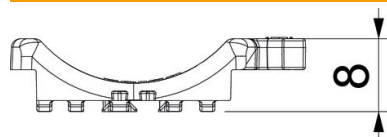

Tekninen tietolehti

Yleiskäyttöinen vastavanne, muovi

Tuotenumero: 1198028

Asennuskiskosta riippumatta voidaan käyttää yleisesti työntämällä kaarikiinnikkeeseen. Alapuolen kätevän muodon ansiosta voidaan yhdistää kaksoisvanteeksi. Asennus on mahdollista jälkikäteen ilman kaarikiinnikkeen irrottamista.

PP Polypropeeni

Perustiedot

Tuotenumero	1198028
Tyyppi	2058UW 28 LGR
Nimitys 1	Yhdistettävissä toisiinsa
Nimitys 2	Yhdistettävissä toisiinsa
Toimitettavissa alkaen	15.05.2019
Valmistaja	OBO
Koko	22-28mm
Väri	vaaleanharmaa, RAL 7035
Materiaali	polypropeeni
Pienin myyntiyksikkö	100
Määräyksikkö	Kappale
Paino	0,391 kg
Painoyksikkö	kg/100 kpl

Tekninen tietolehti

Yleiskäyttöinen vastavanne, muovi

Tuotenumero: 1198028

Mitat

Mitta B	33,5 mm
Mitta H	8,3 mm
Mitta L	37 mm

Tekniset tiedot

Vastavanteiden/kiinnikkeiden malli	Vastavanne
Sopii maks. kaapelin läpimitalle	28 mm
Kiinnitysalue D maks.	28 mm
Kiinnitysalue D min.	22 mm