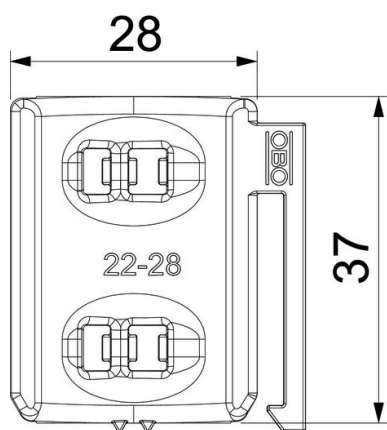

PP Polypropeeni

Perustiedot

Tuotenumero	1198028
Tyyppi	2058UW 28 LGR
Nimitys 1	Yhdistettävissä toisiinsa
Nimitys 2	Yhdistettävissä toisiinsa
Toimitettavissa alkaen	15.05.2019
Valmistaja	OBO
Koko	22-28mm
Väri	vaaleanharmaa, RAL 7035
Materiaali	polypropeeni
Pienin myyntiyksikkö	100
Määräyksikkö	Kappale
Paino	0,391 kg
Painoyksikkö	kg/100 kpl

Tekninen tietolehti

Yleiskäyttöinen vastavanne, muovi

Tuotenumero: 1198028

Mitat

Mitta B	33,5 mm
Mitta H	8,3 mm
Mitta L	37 mm

Tekniset tiedot

Vastavanteiden/kiinnikkeiden malli	Vastavanne
Sopii maks. kaapelin läpimitalle	28 mm
Kiinnitysalue D maks.	28 mm
Kiinnitysalue D min.	22 mm