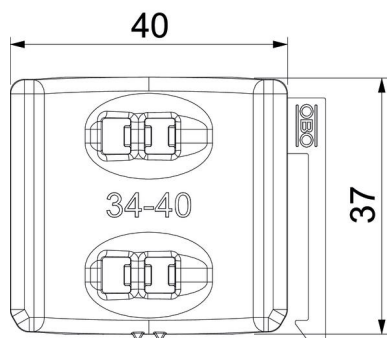

## Perustiedot

Tuotenumero	1198040
Tyyppi	2058UW 40 LGR
Nimitys 1	Yhdistettävissä toisiinsa
Nimitys 2	Yhdistettävissä toisiinsa
Toimitettavissa alkaen	15.05.2019
Valmistaja	OBO
Koko	34-40mm
Väri	vaaleanharmaa, RAL 7035
Materiaali	polypropeeni
Pienin myyntiyksikkö	50
Määräyksikkö	Kappale
Paino	0,503 kg
Painoyksikkö	kg/100 kpl

## Mitat

Mitta B	45,5 mm
Mitta H	10,8 mm
Mitta L	37 mm

## Tekniset tiedot

Vastavanteiden/kiinnikkeiden malli	Vastavanne
Sopii maks. kaapelin läpimitalle	40 mm
Kiinnitysalue D maks.	40 mm
Kiinnitysalue D min.	34 mm