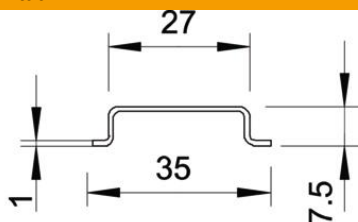

Perustiedot

Tuotenumero	1115685
Nimitys 1	Asennuskisko
Nimitys 2	rei'ittämätön
Valmistaja	OBO
Koko	1000x35x7,5
Materiaali	teräs
Pinta	galvaanisesti sinkitty, läpinäkyväksi passivoitu
Pintastandardi	
Pienin myyntiyksikkö	25
Määräyksikkö	m
Paino	36,02 kg
Painoyksikkö	kg/100 m
CO-jalanjälki (GWP) kehdestä portille	21,033 kg COe / 1 Metri

Tekninen tietolehti

Asennuskisko, rei'ittämätön GTP

Tuotenumero: 1115685

Mitat

Pituus	1 000 mm
Pohjamitta	35 mm
Korkeus	7,5 mm

Tekniset tiedot

Malli	rei'ittämätön
Kiskojen malli	Kannatinkisko DIN EN 60715
Nippu	25 m
Reiän muoto (ETIM)	ilman
Materiaalin vahvuus	1 mm