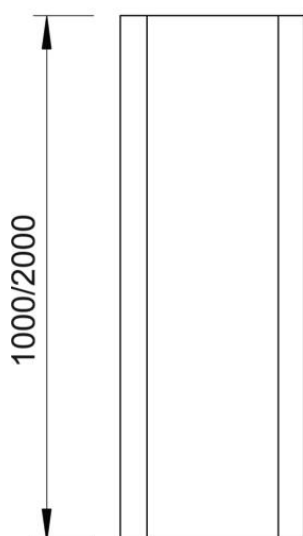

Tekninen tietolehti

Asennuskisko, rei'ittämätön GTP

Tuotenumero: 1115685

Asennuskisko 35 x 7,5 mm DIN EN 60715 mukaan (aiemmin DIN EN 50022).

St

Teräs

GTP

galvaanisesti sinkitty, läpinäkyväksi passivoitu

Perustiedot

Tuotenumero	1115685
Nimitys 1	Asennuskisko
Nimitys 2	rei'ittämätön
Valmistaja	OBO
Koko	1000x35x7,5
Materiaali	teräs
Pinta	galvaanisesti sinkitty, läpinäkyväksi passivoitu
Pintastandardi	
Pienin myyntiyksikkö	25
Määräyksikkö	m
Paino	36,02 kg
Painoyksikkö	kg/100 m
CO-jalanjälki (GWP) kehdestä portille	21,033 kg COe / 1 Metri

Tekninen tietolehti

Asennuskisko, rei'ittämätön GTP

Tuotenumero: 1115685

Mitat

Pituus	1 000 mm
Pohjamitta	35 mm
Korkeus	7,5 mm

Tekniset tiedot

Malli	rei'ittämätön
Kiskojen malli	Kannatinkisko DIN EN 60715
Nippu	25 m
Reiän muoto (ETIM)	ilman
Materiaalin vahvuus	1 mm