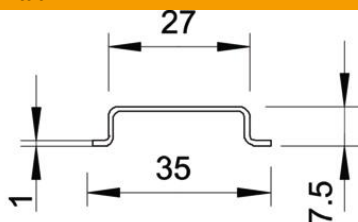

Asennuskisko 35 x 7,5 mm DIN EN 60715 mukaan (aiemmin DIN EN 50022).

St Teräs

BK kirkas

Perustiedot

Tuotenumero	1115618
Nimitys 1	Asennuskisko
Nimitys 2	rei'ittämätön
Valmistaja	OBO
Koko	2000x35x7,5
Materiaali	teräs
Pinta	kirkas
Pintastandardi	
Pienin myyntiyksikkö	2
Määräyksikkö	m
Paino	36,04 kg
Painoyksikkö	kg/100 m
CO ₂ -jalanjälki (GWP) kehdestä portille	9,987 kg CO ₂ e / 1 Metri

Mitat

Pituus	2 000 mm
Pohjamitta	35 mm
Korkeus	7,5 mm

Tekniset tiedot

Malli	rei'ittämätön
Kiskojen malli	Kannatinkisko DIN EN 60715
Nippu	50 m
Reiän muoto (ETIM)	ilman
Materiaalin vahvuus	1 mm