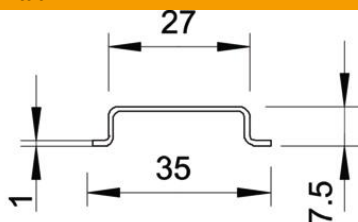

Asennuskisko 35 x 7,5 mm DIN EN 60715 mukaan (aiemmin DIN EN 50022).

**St** Teräs

**BK** kirkas

#### Perustiedot

Tuotenumero	1115855
Nimitys 1	Asennuskisko
Nimitys 2	rei'ittämätön
Valmistaja	OBO
Koko	3000x35x7,5
Materiaali	teräs
Pinta	kirkas
Pintastandardi	
Pienin myyntiyksikkö	3
Määräyksikkö	m
Paino	36,034 kg
Painoyksikkö	kg/100 m
OBO_CO2_Fußabdruck_80556	1,984 kg COe / 1 Meter

### Mitat

Pituus	3 000 mm
Pohjamitta	35 mm
Korkeus	7,5 mm

### Tekniset tiedot

Malli	rei'ittämätön
Kiskojen malli	Kannatinkisko DIN EN 60715
Reiän muoto (ETIM)	ilman
Materiaalin vahvuus	1 mm