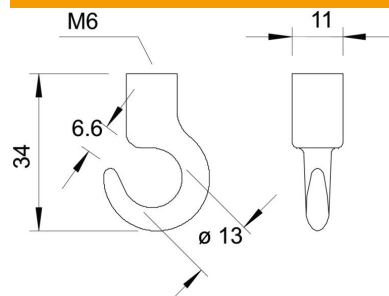

Kattokoukku M5x90mm

CE

St Teräs

G sinkitty DIN EN 12329 2,5-10 µm

Perustiedot

Tuotenumero	3460169
Tyyppi	2081 M6 G
Nimitys 1	Koukku
Valmistaja	OBO
Koko	M6
Materiaali	teräs
Pinta	galvaanisesti sinkitty
Pintastandardi	EN ISO 19598 / EN ISO 4042
Pienin myyntiyksikkö	100
Määräyksikkö	Kappale
Paino	1,257 kg
Painoyksikkö	kg/100 kpl

Mitat

Pituus	34 mm
--------	-------

Tekniset tiedot

Murtokuorma	1,2 kN
Kierre	M6
Koukun halkaisija	13 mm
Muovipäällyste	ei