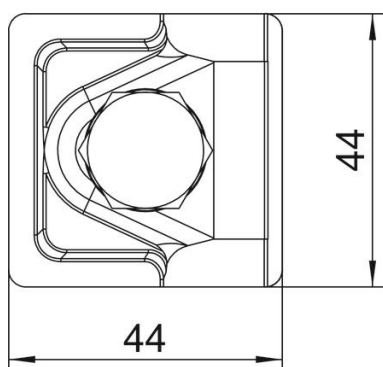

- T-, risti- ja rinnakkaisliitäntöihin
- nopea asennus ruuvilla M10 x 30 ruostumatonta haponkestävää terästä
- standardin SFS-EN 62305 (DIN VDE 0185-305) vaatimusten mukainen

Alu Alumiini

Perustiedot

Tuotenumero	5311519
Tyyppi	249 8-10 ALU
Nimitys 1	Liitin
Nimitys 2	vario
Valmistaja	OBO
Koko	44x44mm
Materiaali	alumiini
Pienin myyntiyksikkö	30
Määräyksikkö	Kappale
Paino	6,6 kg
Painoyksikkö	kg/100 kpl

Mitat

Mitta A 44 mm

Tekniset tiedot

Kiinnitysröytilaji	Kuusioröyvi
Liitintyyppi	Yleiskäyttöinen liitin
Salamavirran kuormituskyky	H/100 kA
Soveltuu liitintään	Pyöröjohdin Rd 8-10 / Rd 8-10
Sovitus	Rd 8-10 mm
Pyöröjohtimen halkaisija, johdin 1 maks.	10 mm
Pyöröjohtimen halkaisija, johdin 1 min.	8 mm
Pyöröjohtimen halkaisija, johdin 2 maks.	10 mm
Pyöröjohtimen halkaisija, johdin 2 min.	8 mm
Väliseinä	ei