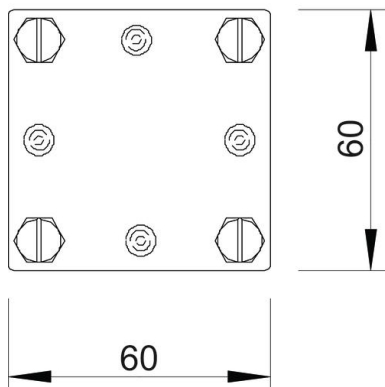

Tekninen tietolehti

DIN-ristiliitin lattajohtimille välilevyllä

Tuotenumero: 5314616

- vastaa standardin VDE 0185-305-3 (IEC/EN 62305-3) vaatimuksia
- asennus: maks. FL 30 x FL 30
- ilman välilevyä
- asennettu 4 kuusioruuvilla M8 x 25 ja 4 kuusiomutterilla M8 (F)

A4 teräs, haponkestävä

Perustiedot

Tuotenumero	5314616
Tyyppi	256 DIN 30 V4A
Nimitys 1	Liitin
Valmistaja	OBO
Koko	30mm
Materiaali	teräs, ruostumaton 1.4571
Pienin myyntiyksikkö	10
Määräyksikkö	Kappale
Paino	29,1 kg
Painoyksikkö	kg/100 kpl

Tekninen tietolehti

DIN-ristiliitin lattajohtimille välilevyllä

Tuotenumero: 5314616

Mitat

Mitta A	60 mm
Mitta B	60 mm

Tekniset tiedot

Kiinnitysruuvilaji	Kuusioruuvi
Liitintyyppi	Ristiliitin
Salamavirran kuormituskyky	H/100 kA
Soveltuu liitintään	Lattajohto FI 30 / FI 30
Sovitus	max. FL30 mm