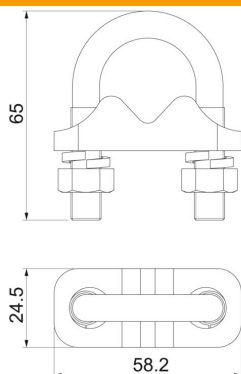

- sopii pyöröjohtimien Rd 8-10 tai lattajohtimien asennukseen maadoitussauvan 219 16 CU kanssa

CuSn punamessinki; Pronssia

Perustiedot

Tuotenumero	5001511
Tyyppi	2740 16
Nimitys 1	Liitin
Nimitys 2	Sopii 14,2/16mm CU maad.tanko
Valmistaja	OBO
Koko	59x25x65
Materiaali	punavalu
Pienin myyntiyksikkö	10
Määräyksikkö	Kappale
Paino	12,9 kg
Painoyksikkö	kg/100 kpl

Mitat

Pituus	59 mm
Pohjamitta	27 mm
Korkeus	65 mm

Tekniset tiedot

Liitäntä	Lattajohdin
Liitintyyppi	Jatkoliitin
Rakennemuoto	Kytentäliitin
Maadoitusliitin, halkaisija maadoitussauvalle	10 MM 14,2 mm
Soveltuu pyöröjohtimen halkaisijalle maks.	10 mm
Soveltuu pyöröjohtimen halkaisijalle min.	8 mm
Sovitus	FL/ Rd mm
Väliseinä	ei
Kiinnitysalue maks.	10 mm
Kiinnitysalue min.	8 mm
Soveltuu lattajohdinten leveydelle maks.	25 mm