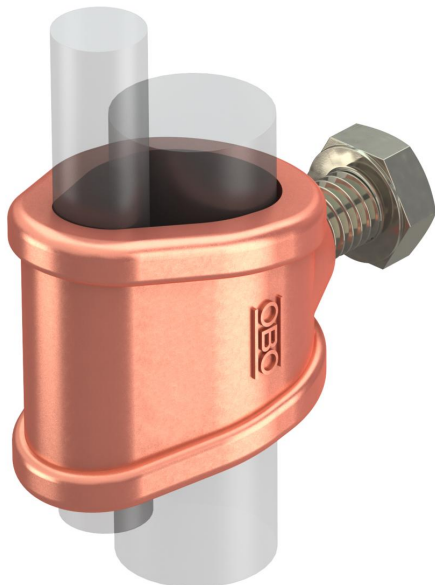

Tekninen tietolehti

Liitin maadoitussauvalle tai johdoille

Tuotenumero: 5001560

- maadoitussauvoille Ø 20 tai johdoille 95 mm²
- pyöröjohtimen asennukset Rd 7-12,5 kuusioruuveilla M10 x 25

CuZn
37 messinki

Cu kuparoitu

Perustiedot

| | |
|----------------------|------------------------|
| Tuotenumero | 5001560 |
| Tyyppi | 2745 20 MS |
| Nimitys 1 | Liitin |
| Nimitys 2 | OMEX 218+219:ää varten |
| Valmistaja | OBO |
| Koko | 20mm |
| Materiaali | messinki |
| Pinta | kuparoitu |
| Pintastandardi | |
| Pienin myyntiyksikkö | 5 |
| Määräyksikkö | Kappale |
| Paino | 16 kg |
| Painoyksikkö | kg/100 kpl |

Tekniset tiedot

| | |
|-------------------|-------------------------------|
| Rakennemuoto | Liitin |
| maadoitussauvalle | 20 mm |
| Sovitus | 7-12,5/S95 mm ² mm |
| Väliseinä | ei |