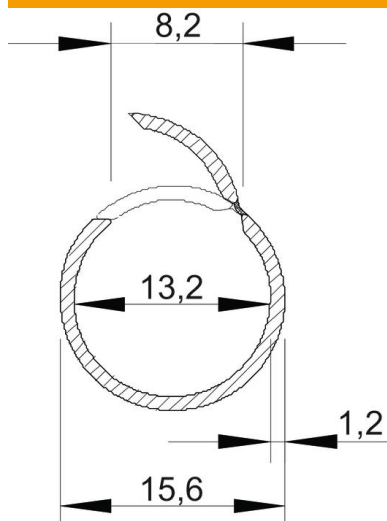

Tekninen tietolehti

Quick-Pipe, vaaleanharmaa

Tuotenumero: 2153904

Avoin, muovinen asennusputki Quick-Pipe kaapelien ja johtojen pinta-asennukseen sisätiloissa ja ulkoalueilla. Asennus seiniin ja kattoihin putkikiinnikkeillä Quick, StarQuick ja Multi-Quick. Voidaan sulkea ja avata ilman työkaluja kiinnikkeessä kääntämällä. Voidaan käyttää lämpötila-alueella - 25 °C - + 60 °C.

PVC Polyvinyylidikloridi

Perustiedot

Tuotenumero	2153904
Nimitys 1	Asennusputki muovi
Valmistaja	OBO
Koko	M16
Väri	vaaleanharmaa, RAL 7035
Materiaali	polyvinyylidikloridi
Pienin myyntiyksikkö	50
Määräyksikkö	m
Paino	7 kg
Painoyksikkö	kg/100 m

Tekninen tietolehti

Quick-Pipe, vaalenharmaa

Tuotenumero: 2153904

Mitat

Pituus	2 000 mm
Mitta C	8,2 mm
Mitta D	15,6 mm
Mitta M (mm)	13,2
Mitta t	1,2 mm

Tekniset tiedot

Pinta-asennus	kyllä
Palonkestävä malli	ei
Asennus betoniin	ei
Mitta	M16
Halogeeniton	ei
Asennus puuhun	kyllä
Asennus maaperään	ei
Asennus ulos	ei
Luokituskoodi	0
Koneet ja laiteasennus	kyllä
Jatkolla	ei
Käyttöalueen lämpötila maks.	60 °C
Käyttöalueen lämpötila min.	-25 °C
Lattia-asennus	ei
Uppoasennus	ei