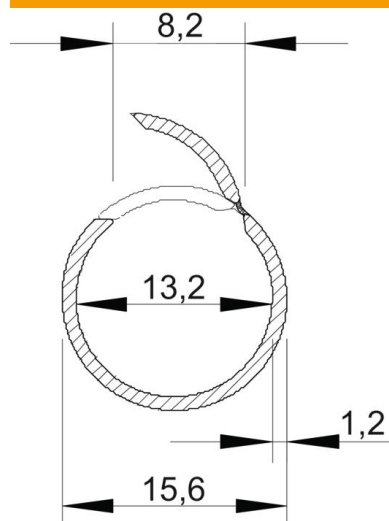

### Perustiedot

Tuotenumero	2153960
Nimitys 1	Asennusputki muovi
Valmistaja	OBO
Koko	M16
Väri	puhtaanvalkoinen, RAL 9010
Materiaali	polyvinyylidikloridi
Pienin myyntiyksikkö	50
Määräyksikkö	m
Paino	7,7 kg
Painoyksikkö	kg/100 m

## Mitat

Pituus	2 000 mm
Mitta C	8,2 mm
Mitta D	15,6 mm
Mitta M (mm)	13,2
Mitta t	1,2 mm