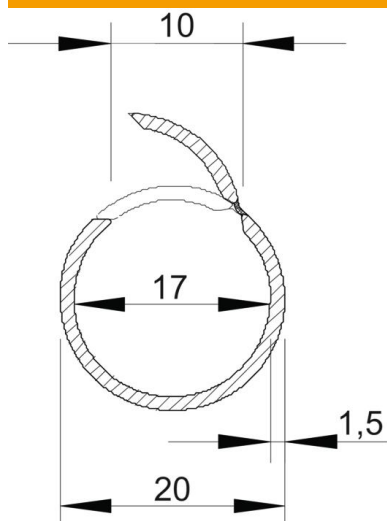

Tekninen tietolehti

Quick-Pipe, puhtaanvalkoinen

Tuotenumero: 2153963

Avoin, muovinen asennusputki Quick-Pipe kaapelien ja johtojen pinta-asennukseen sisätiloissa ja ulkoalueilla. Asennus seiniin ja kattoihin putkikiinnikkeillä Quick, StarQuick ja Multi-Quick. Voidaan sulkea ja avata ilman työkaluja kiinnikkeessä kääntämällä. Voidaan käyttää lämpötila-alueella - 25 °C - + 60 °C.

PVC Polyvinyylidloridi

Perustiedot

Tuotenumero	2153963
Nimitys 1	Asennusputki muovi
Valmistaja	OBO
Koko	M20
Väri	puhtaanvalkoinen, RAL 9010
Materiaali	polyvinyylidloridi
Pienin myyntiyksikkö	40
Määräyksikkö	m
Paino	11,5 kg
Painoyksikkö	kg/100 m

Mitat

Pituus	2 000 mm
Mitta C	10 mm
Mitta D	20 mm
Mitta M (mm)	17
Mitta t	1,5 mm

Tekniset tiedot

Pinta-asennus	kyllä
Palonkestävä malli	ei
Asennus betoniin	ei
Mitta	M20
Halogeeniton	ei
Asennus puuhun	kyllä
Asennus maaperään	ei
Asennus ulos	ei
Luokituskoodi	0
Koneet ja laiteasennus	kyllä
Jatkolla	ei
Käyttöalueen lämpötila maks.	60 °C
Käyttöalueen lämpötila min.	-25 °C
Lattia-asennus	ei
Uppoasennus	ei