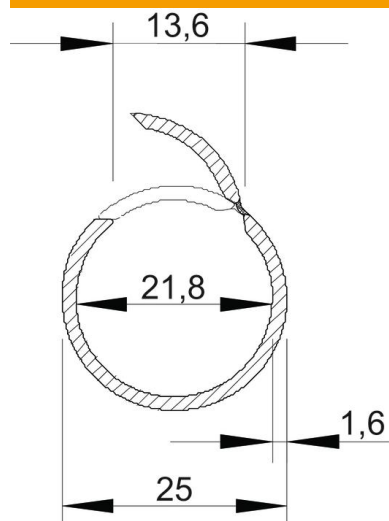

Tekninen tietolehti

Quick-Pipe, vaaleanharmaa

Tuotenumero: 2153920

Avoin, muovinen asennusputki Quick-Pipe kaapelien ja johtojen pinta-asennukseen sisätiloissa ja ulkoalueilla. Asennus seiniin ja kattoihin putkikiinnikkeillä Quick, StarQuick ja Multi-Quick. Voidaan sulkea ja avata ilman työkaluja kiinnikkeessä kääntämällä. Voidaan käyttää lämpötila-alueella - 25 °C - + 60 °C.

PVC Polyvinyylidikloridi

Perustiedot

Tuotenumero	2153920
Tyyppi	2953 M25 LGR
Nimitys 1	Asennusputki muovi
Valmistaja	OBO
Koko	M25
Väri	vaaleanharmaa, RAL 7035
Materiaali	polyvinyylidikloridi
Pienin myyntiyksikkö	30
Määräyksikkö	m
Paino	16 kg
Painoyksikkö	kg/100 m

Tekninen tietolehti

Quick-Pipe, vaalenharmaa

Tuotenumero: 2153920

Mitat

Pituus	2 000 mm
Mitta C	13,6 mm
Mitta D	25 mm
Mitta M (mm)	21,8
Mitta t	1,6 mm

Tekniset tiedot

Pinta-asennus	kyllä
Palonkestävä malli	ei
Asennus betoniin	ei
Mitta	M25
Halogeeniton	ei
Asennus puuhun	kyllä
Asennus maaperään	ei
Asennus ulos	ei
Luokituskoodi	0
Koneet ja laiteasennus	kyllä
Jatkolla	ei
Käyttöalueen lämpötila maks.	60 °C
Käyttöalueen lämpötila min.	-25 °C
Lattia-asennus	ei
Uppoasennus	ei