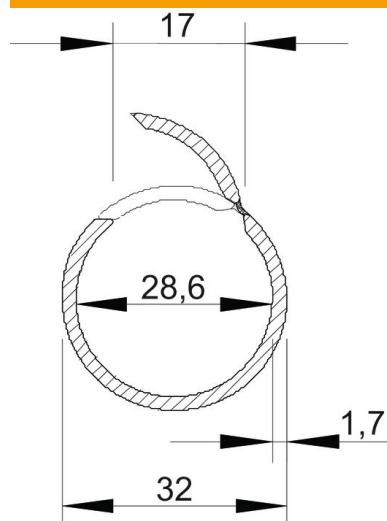

### Perustiedot

Tuotenumero	2153939
Tyyppi	2953 M32 LGR
Nimitys 1	Asennusputki muovi
Valmistaja	OBO
Koko	M32
Väri	vaaleanharmaa, RAL 7035
Materiaali	polyvinyylidikloridi
Pienin myyntiyksikkö	20
Määräyksikkö	m
Paino	21,5 kg
Painoyksikkö	kg/100 m

### Mitat

Pituus	2 000 mm
Mitta C	17 mm
Mitta D	32 mm
Mitta M (mm)	28,6
Mitta t	1,7 mm