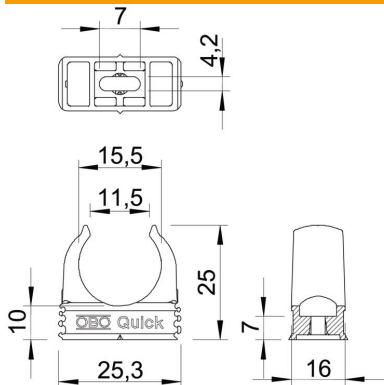

### Perustiedot

Tuotenumero	2149351
Tyyppi	2955 F M16 RW
Nimitys 1	Putkikiinnike
Nimitys 2	paloapidättävä
Valmistaja	OBO
Koko	M16
Väri	puhtaanvalkoinen, RAL 9010
Materiaali	polypropeeni
Pienin myyntiyksikkö	100
Määräyksikkö	Kappale
Paino	0,252 kg
Painoyksikkö	kg/100 kpl

## Mitat

Mitta A	25,3 mm
Mitta B	16 mm
Mitta C	11,5 mm
Mitta D	15,5 mm
Mitta E	7 mm
Mitta F	4,2 mm
Mitta h	10 mm
Mitta H	25 mm

## Tekniset tiedot

Toisiinsa liitettävät	kyllä
Kaapelien/asennusputkien lukumäärä	1
Murtokuormitusarvot	65 N
Kiinnitystapa	Ruuvien reikä
itsesammuttava	VDE 0471/DIN 695 osan 2-1 mukaan, testauslämpötila 750 °C
Suljettu	ei
Halogeeniton	kyllä
Sisäkkeellä	ei
Nimelliskoko/teksti	M16
Kiinnikkeenasennus	Durchgangsloch,_auf_M6_Gewinde_aufschraubbar
Kiinnitysalue D maks.	16 mm
Kiinnitysalue D min.	16 mm
UV-kestävä	ei