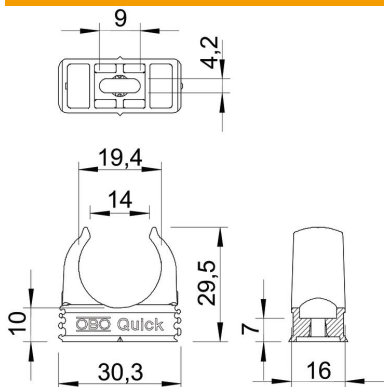

### Perustiedot

Tuotenumero	2149357
Tyyppi	2955 F M20 RW
Nimitys 1	Putkikiinnike
Nimitys 2	paloapidättävä
Valmistaja	OBO
Koko	M20
Väri	puhtaanvalkoinen, RAL 9010
Materiaali	polypropeeni
Pienin myyntiyksikkö	100
Määräyksikkö	Kappale
Paino	0,325 kg
Painoyksikkö	kg/100 kpl

## Mitat

Mitta A	30,3 mm
Mitta B	16 mm
Mitta C	14 mm
Mitta D	19,4 mm
Mitta E	9 mm
Mitta F	4,2 mm
Mitta h	10 mm
Mitta H	29,5 mm

## Tekniset tiedot

Toisiinsa liitettävät	kyllä
Kaapelien/asennusputkien lukumäärä	1
Murtokuormitusarvot	75 N
Kiinnitystapa	Ruuvin reikä
itsesammuva	VDE 0471/DIN 695 osan 2-1 mukaan, testauslämpötila 750 °C
Suljettu	ei
Halogeeniton	kyllä
Sisäkkeellä	ei
Nimelliskoko/teksti	M20
Kiinnikkeenasennus	Durchgangsloch,_auf_M6_Gewinde_aufschraubbar
Kiinnitysalue D maks.	20 mm
Kiinnitysalue D min.	20 mm
UV-kestävä	ei