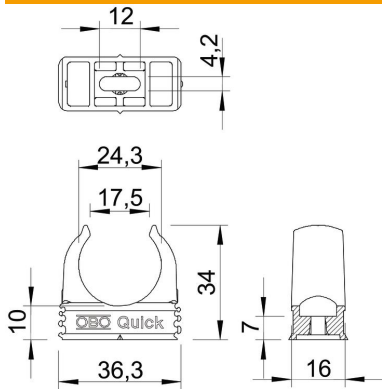

Tekninen tietolehti

Putkikiinnike Quick, paloapidättävä, puhtaanvalkoinen

Tuotenumero: 2149363

Palonkestävä putkikiinnike metristen teräspanssariputkien, kevyiden ja raskaiden eristysputkien sekä Quick-Pipe-asennusputkin kiinnittämiseen. Monipuoliset kiinnitysmahdollisuudet seiniin ja kattoihin sekä sisätiloissa että katetuilla ulkoalueilla. Pitkittäisreikä sivusuuntaista oikaisua varten, kun asennetaan puuruuveilla ja lyöntitulpilla. Putkien asennus ilman työkaluja. Voidaan asentaa rinnakkain myös OBO:n Multi-Quick- tai starQuick-putkikiinnikkeillä. Koot M16-M32 voidaan kiinnittää kiertisiin M6. Kiinnitysväli 50-60 cm, maks. vetoarvot F 20° C huonelämpötilassa, katso taulukko.

PP Polypropeeni

Perustiedot

Tuotenumero	2149363
Tyyppi	2955 F M25 RW
Nimitys 1	Putkikiinnike
Nimitys 2	paloapidättävä
Valmistaja	OBO
Koko	M25
Väri	puhtaanvalkoinen, RAL 9010
Materiaali	polypropeeni
Pienin myyntiyksikkö	100
Määräyksikkö	Kappale
Paino	0,43 kg
Painoyksikkö	kg/100 kpl

Tekninen tietolehti

Putkikiinnike Quick, paloapidättävä, puhtaanvalkoinen

Tuotenumero: 2149363

Mitat

Mitta A	36,3 mm
Mitta B	16 mm
Mitta C	17,5 mm
Mitta D	24,3 mm
Mitta E	12 mm
Mitta F	4,2 mm
Mitta h	10 mm
Mitta H	34 mm

Tekniset tiedot

Toisiinsa liitettävät	kyllä
Kaapelien/asennusputkien lukumäärä	1
Murtokuormitusarvot	90 N
Kiinnitystapa	Ruuvien reikä
itsesammuva	VDE 0471/DIN 695 osan 2-1 mukaan, testauslämpötila 750 °C
Suljettu	ei
Halogeeniton	kyllä
Sisäkkeellä	ei
Nimelliskoko/teksti	M25
Kiinnikkeenasennus	Durchgangsloch,_auf_M6_Gewinde_aufschraubbar
Kiinnitysalue D maks.	25 mm
Kiinnitysalue D min.	25 mm
UV-kestävä	ei