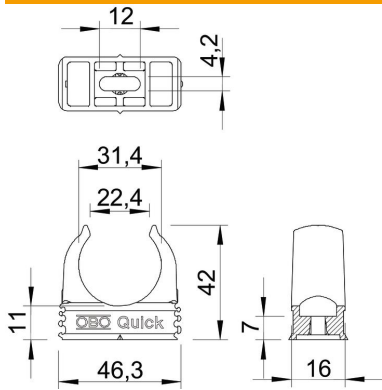

Tekninen tietolehti

Putkikiinnike Quick, paloapidättävä, puhtaanvalkoinen

Tuotenumero: 2149369

Palonkestävä putkikiinnike metristen teräspanssariputkien, kevyiden ja raskaiden eristysputkien sekä Quick-Pipe-asennusputkin kiinnittämiseen. Monipuoliset kiinnitysmahdollisuudet seiniin ja kattoihin sekä sisätiloissa että katetuilla ulkoalueilla. Pitkittäisreikä sivusuuntaista oikaisua varten, kun asennetaan puuruuveilla ja lyöntitulpilla. Putkien asennus ilman työkaluja. Voidaan asentaa rinnakkain myös OBO:n Multi-Quick- tai starQuick-putkikiinnikkeillä. Koot M16-M32 voidaan kiinnittää kiertäisiin M6. Kiinnitysväli 50-60 cm, maks. vetoarvot F 20° C huonelämpötilassa, katso taulukko.

PP Polypropeeni

Perustiedot

Tuotenumero	2149369
Tyyppi	2955 F M32 RW
Nimitys 1	Putkikiinnike
Nimitys 2	paloapidättävä
Valmistaja	OBO
Koko	M32
Väri	puhtaanvalkoinen, RAL 9010
Materiaali	polypropeeni
Pienin myyntiyksikkö	50
Määräyksikkö	Kappale
Paino	0,63 kg
Painoyksikkö	kg/100 kpl

Tekninen tietolehti

Putkikiinnike Quick, paloapidättävä, puhtaanvalkoinen

Tuotenumero: 2149369

Mitat

Mitta A	46,3 mm
Mitta B	16 mm
Mitta C	22,4 mm
Mitta D	31,4 mm
Mitta E	12 mm
Mitta F	4,2 mm
Mitta h	11 mm
Mitta H	42 mm

Tekniset tiedot

Toisiinsa liitettävät	kyllä
Kaapelien/asennusputkien lukumäärä	1
Murtokuormitusarvot	100 N
Kiinnitystapa	Ruuvin reikä
itsesammuva	VDE 0471/DIN 695 osan 2-1 mukaan, testauslämpötila 750 °C
Suljettu	ei
Halogeeniton	kyllä
Sisäkkeellä	ei
Nimelliskoko/teksti	M32
Kiinnikkeenasennus	Durchgangsloch,_auf_M6_Gewinde_aufschraubbar
Kiinnitysalue D maks.	32 mm
Kiinnitysalue D min.	32 mm
UV-kestävä	ei