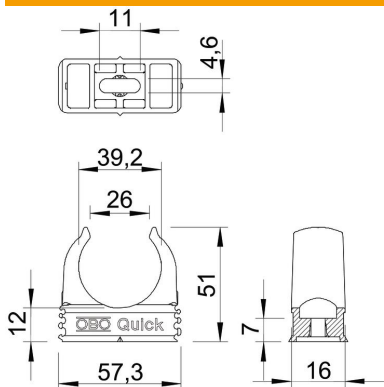

Tekninen tietolehti

Putkikiinnike Quick, paloapidättävä, puhtaanvalkoinen

Tuotenumero: 2149375

Palonkestävä putkikiinnike metristen teräspanssariputkien, kevyiden ja raskaiden eristysputkien sekä Quick-Pipe-asennusputkin kiinnittämiseen. Monipuoliset kiinnitysmahdollisuudet seiniin ja kattoihin sekä sisätiloissa että katetuilla ulkoalueilla. Pitkittäisreikä sivusuuntaista oikaisua varten, kun asennetaan puuruuveilla ja lyöntitulpilla. Putkien asennus ilman työkaluja. Voidaan asentaa rinnakkain myös OBO:n Multi-Quick- tai starQuick-putkikiinnikkeillä. Koot M16-M32 voidaan kiinnittää kiertisiin M6. Kiinnitysväli 50-60 cm, maks. vetoarvot F 20° C huonelämpötilassa, katso taulukko.

PP Polypropeeni

Perustiedot

Tuotenumero	2149375
Tyyppi	2955 F M40 RW
Nimitys 1	Putkikiinnike
Nimitys 2	paloapidättävä
Valmistaja	OBO
Koko	M40
Väri	puhtaanvalkoinen, RAL 9010
Materiaali	polypropeeni
Pienin myyntiyksikkö	50
Määräyksikkö	Kappale
Paino	0,835 kg
Painoyksikkö	kg/100 kpl

Tekninen tietolehti

Putkikiinnike Quick, paloapidättävä, puhtaanvalkoinen

Tuotenumero: 2149375

Mitat

Mitta A	57,3 mm
Mitta B	16 mm
Mitta C	26,0 mm
Mitta D	39,2 mm
Mitta E	11 mm
Mitta F	4,6 mm
Mitta h	12 mm
Mitta H	51 mm

Tekniset tiedot

Toisiinsa liitettävät	kyllä
Kaapelien/asennusputkien lukumäärä	1
Murtokuormitusarvot	110 N
Kiinnitystapa	Ruuvin reikä
itsesammuva	VDE 0471/DIN 695 osan 2-1 mukaan, testauslämpötila 750 °C
Suljettu	ei
Halogeeniton	kyllä
Sisäkkeellä	ei
Nimelliskoko/teksti	M40
Kiinnikkeenasennus	Durchgangsloch,_auf_M6_Gewinde_aufschraubbar
Kiinnitysalue D maks.	40 mm
Kiinnitysalue D min.	40 mm
UV-kestävä	ei