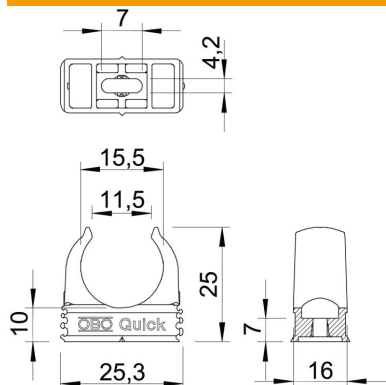

Tekninen tietolehti

Putkikiinnike Quick, musta

Tuotenumero: 2149559

Putkikiinnike metrinen teräspanssariputkien, kevyiden ja raskaiden eristysputkien sekä Quick-Pipe-asennusputkin kiinnittämiseen. Monipuoliset kiinnitysmahdollisuudet seiniin ja kattoihin sekä sisätiloissa että katetuilla ulkoalueilla. Pitkittäisreikä sivusuuntaista oikaisua varten, kun asennetaan puuruuveilla ja lyöntitulilla. Putkien asennus ilman työkaluja. Voidaan asentaa rinnakkain myös OBO:n Multi-Quick- tai starQuick-putkikiinnikkeillä. Koot M16-M32 voidaan kiinnittää kierteillä M6. Kiinnitysväli 50-60 cm, maks. vetoarvot F 20° C huonelämpötilassa, katso taulukko.

PP Polypropeeni

Perustiedot

Tuotenumero	2149559
Nimitys 1	Putkikiinnike
Valmistaja	OBO
Koko	M16
Väri	syvänmusta, RAL 9005
Materiaali	polypropeeni
Pienin myyntiyksikkö	100
Määräyksikkö	Kappale
Paino	0,252 kg
Painoyksikkö	kg/100 kpl

Tekninen tietolehti

Putkikiinnike Quick, musta

Tuotenumero: 2149559

Mitat

Mitta A	25,3 mm
Mitta B	16 mm
Mitta C	11,5 mm
Mitta D	15,5 mm
Mitta E	7 mm
Mitta F	4,2 mm
Mitta h	10 mm
Mitta H	25 mm

Tekniset tiedot

Toisiinsa liitettävät	kyllä
Kaapelien/asennusputkien lukumäärä	1
Murtokuormitusarvot	65 N
Kiinnitystapa	Ruuvin reikä
Suljettu	ei
Halogeeniton	kyllä
Sisäkkeellä	ei
Nimelliskoko/teksti	M16
Kiinnikkeasennus	Durchgangsloch,_auf_M6_Gewinde_aufschraubbar
UV-kestävä	ei