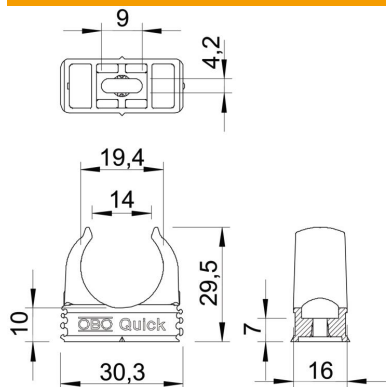

Tekninen tietolehti

Putkikiinnike Quick, musta

Tuotenumero: 2149563

Putkikiinnike metrinen teräspanssariputkien, kevyiden ja raskaiden eristysputkien sekä Quick-Pipe-asennusputkin kiinnittämiseen. Monipuoliset kiinnitysmahdollisuudet seiniin ja kattoihin sekä sisätiloissa että katetuilla ulkoalueilla. Pitkittäisreikä sivusuuntaista oikaisua varten, kun asennetaan puuruuveilla ja lyöntitulilla. Putkien asennus ilman työkaluja. Voidaan asentaa rinnakkain myös OBO:n Multi-Quick- tai starQuick-putkikiinnikkeillä. Koot M16-M32 voidaan kiinnittää kierteillä M6. Kiinnitysväli 50-60 cm, maks. vetoarvot F 20° C huonelämpötilassa, katso taulukko.

PP Polypropeeni

Perustiedot

Tuotenumero	2149563
Tyyppi	2955 M20 SW
Nimitys 1	Putkikiinnike
Valmistaja	OBO
Koko	M20
Väri	syvänmusta, RAL 9005
Materiaali	polypropeeni
Pienin myyntiyksikkö	100
Määräyksikkö	Kappale
Paino	0,325 kg
Painoyksikkö	kg/100 kpl

Tekninen tietolehti

Putkikiinnike Quick, musta

Tuotenumero: 2149563

Mitat

Mitta A	30,3 mm
Mitta B	16 mm
Mitta C	14 mm
Mitta D	19,4 mm
Mitta E	9 mm
Mitta F	4,2 mm
Mitta h	10 mm
Mitta H	29,5 mm

Tekniset tiedot

Toisiinsa liitettävät	kyllä
Kaapelien/asennusputkien lukumäärä	1
Murtokuormitusarvot	75 N
Kiinnitystapa	Ruuvin reikä
Suljettu	ei
Halogeeniton	kyllä
Sisäkkeellä	ei
Nimelliskoko/teksti	M20
Kiinnikkeasennus	Durchgangsloch,_auf_M6_Gewinde_aufschraubbar
UV-kestävä	ei