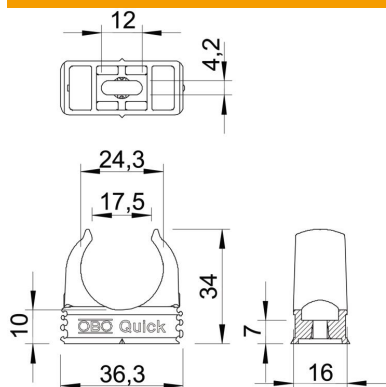

### Perustiedot

Tuotenumero	2149567
Tyyppi	2955 M25 SW
Nimitys 1	Putkikiinnike
Valmistaja	OBO
Koko	M25
Väri	syvänmusta, RAL 9005
Materiaali	polypropeeni
Pienin myyntiyksikkö	100
Määräyksikkö	Kappale
Paino	0,43 kg
Painoyksikkö	kg/100 kpl

### Mitat

Mitta A	36,3 mm
Mitta B	16 mm
Mitta C	17,5 mm
Mitta D	24,3 mm
Mitta E	12 mm
Mitta F	4,2 mm
Mitta h	10 mm
Mitta H	34 mm

### Tekniset tiedot

Toisiinsa liitettävät	kyllä
Kaapelien/asennusputkien lukumäärä	1
Murtokuormitusarvot	90 N
Kiinnitystapa	Ruuvin reikä
Suljettu	ei
Halogeeniton	kyllä
Sisäkkeellä	ei
Nimelliskoko/teksti	M25
Kiinnikkeasennus	Durchgangsloch,_auf_M6_Gewinde_aufschraubbar
UV-kestävä	ei