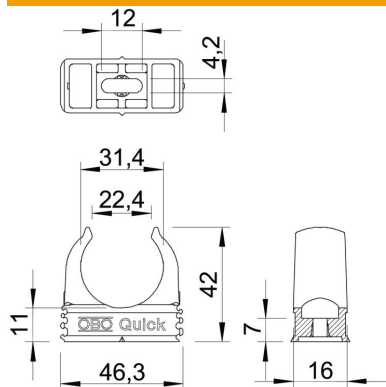

### Perustiedot

Tuotenumero	2149571
Tyyppi	2955 M32 SW
Nimitys 1	Putkikiinnike
Valmistaja	OBO
Koko	M32
Väri	syvänmusta, RAL 9005
Materiaali	polypropeeni
Pienin myyntiyksikkö	50
Määräyksikkö	Kappale
Paino	0,63 kg
Painoyksikkö	kg/100 kpl

### Mitat

Mitta A	46,3 mm
Mitta B	16 mm
Mitta C	22,4 mm
Mitta D	31,4 mm
Mitta E	12 mm
Mitta F	4,2 mm
Mitta h	11 mm
Mitta H	42 mm

### Tekniset tiedot

Toisiinsa liitettävät	kyllä
Kaapelien/asennusputkien lukumäärä	1
Murtokuormitusarvot	100 N
Kiinnitystapa	Ruuvien reikä
Suljettu	ei
Halogeeniton	kyllä
Sisäkkeellä	ei
Nimelliskoko/teksti	M32
Kiinnikkeasennus	Durchgangsloch,_auf_M6_Gewinde_aufschraubbar
UV-kestävä	ei