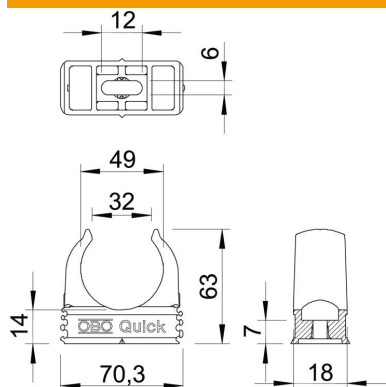

Tekninen tietolehti

Putkikiinnike Quick, musta

Tuotenumero: 2149579

Putkikiinnike metrinen teräspanssariputkien, kevyiden ja raskaiden eristysputkien sekä Quick-Pipe-asennusputkin kiinnittämiseen. Monipuoliset kiinnitysmahdollisuudet seiniin ja kattoihin sekä sisätiloissa että katetuilla ulkoalueilla. Pitkittäisreikä sivusuuntaista oikaisua varten, kun asennetaan puuruuveilla ja lyöntitulilla. Putkien asennus ilman työkaluja. Voidaan asentaa rinnakkain myös OBO:n Multi-Quick- tai starQuick-putkikiinnikkeillä. Koot M16-M32 voidaan kiinnittää kierteillä M6. Kiinnitysväli 50-60 cm, maks. vetoarvot F 20° C huonelämpötilassa, katso taulukko.

PP Polypropeeni

Perustiedot

Tuotenumero	2149579
Tyyppi	2955 M50 SW
Nimitys 1	Putkikiinnike
Valmistaja	OBO
Koko	M50
Väri	syvänmusta, RAL 9005
Materiaali	polypropeeni
Pienin myyntiyksikkö	25
Määräyksikkö	Kappale
Paino	1,454 kg
Painoyksikkö	kg/100 kpl

Tekninen tietolehti

Putkikiinnike Quick, musta

Tuotenumero: 2149579

Mitat

Mitta A	70,3 mm
Mitta B	18 mm
Mitta C	32 mm
Mitta D	49 mm
Mitta E	12 mm
Mitta F	6 mm
Mitta h	14 mm
Mitta H	63 mm

Tekniset tiedot

Toisiinsa liitettävät	kyllä
Kaapelien/asennusputkien lukumäärä	1
Murtokuormitusarvot	135 N
Kiinnitystapa	Ruuvin reikä
Suljettu	ei
Halogeeniton	kyllä
Sisäkkeellä	ei
Nimelliskoko/teksti	M50
Kiinnikkeasennus	Durchgangsloch,_auf_M6_Gewinde_aufschraubbar
UV-kestävä	ei