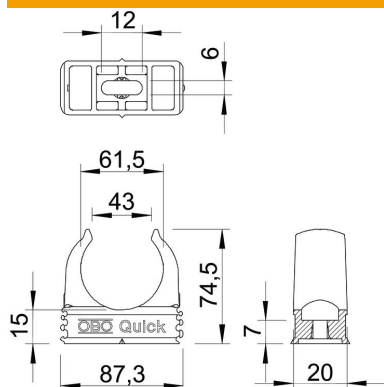

Tekninen tietolehti

Putkikiinnike Quick, musta

Tuotenumero: 2149583

Putkikiinnike metrinen teräspanssariputkien, kevyiden ja raskaiden eristysputkien sekä Quick-Pipe-asennusputkin kiinnittämiseen. Monipuoliset kiinnitysmahdollisuudet seiniin ja kattoihin sekä sisätiloissa että katetuilla ulkoalueilla. Pitkittäisreikä sivusuuntaista oikaisua varten, kun asennetaan puuruuveilla ja lyöntitulilla. Putkien asennus ilman työkaluja. Voidaan asentaa rinnakkain myös OBO:n Multi-Quick- tai starQuick-putkikiinnikkeillä. Koot M16-M32 voidaan kiinnittää kierteillä M6. Kiinnitysväli 50-60 cm, maks. vetoarvot F 20° C huonelämpötilassa, katso taulukko.

PP Polypropeeni

Perustiedot

Tuotenumero	2149583
Tyyppi	2955 M63 SW
Nimitys 1	Putkikiinnike
Valmistaja	OBO
Koko	M63
Väri	syvänmusta, RAL 9005
Materiaali	polypropeeni
Pienin myyntiyksikkö	20
Määräyksikkö	Kappale
Paino	2,203 kg
Painoyksikkö	kg/100 kpl

Tekninen tietolehti

Putkikiinnike Quick, musta

Tuotenumero: 2149583

Mitat

Mitta A	87,3 mm
Mitta B	20 mm
Mitta C	43 mm
Mitta D	61,5 mm
Mitta E	12 mm
Mitta F	6 mm
Mitta h	15 mm
Mitta H	74,5 mm

Tekniset tiedot

Toisiinsa liitettävät	kyllä
Kaapelien/asennusputkien lukumäärä	1
Murtokuormitusarvot	175 N
Kiinnitystapa	Ruuvin reikä
Suljettu	ei
Halogeeniton	kyllä
Sisäkkeellä	ei
Nimelliskoko/teksti	M63
Kiinnikkeasennus	Durchgangsloch,_auf_M6_Gewinde_aufschraubbar
UV-kestävä	ei