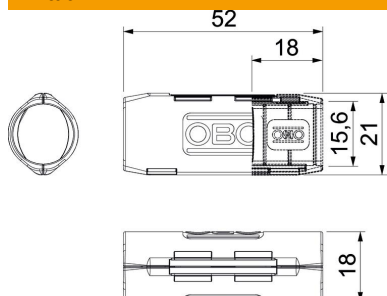

Tekninen tietolehti

Jatkomuhvi Quick-Pipe, vaaleanharmaa

Tuotenumero: 2154081

Liitoskappale muovisille sähköasennusputkille pitkittäisliitosten tekemiseen. Sopii Quick-Pipe-asennusputkille tai aallotetuille putkille. Voidaan sulkea ja avata ilman työkaluja. Voidaan käyttää lämpötila-alueella - 25 °C - + 60 °C.

PP Polypropeeni

Perustiedot

Tuotenumero	2154081
Tyyppi	3000 MMS M16 LGR
Nimitys 1	Jatkomuhvi, muovi
Valmistaja	OBO
Koko	M16
Väri	vaaleanharmaa, RAL 7035
Materiaali	polypropeeni
Pienin myyntiyksikkö	10
Määräyksikkö	Kappale
Paino	0,299 kg
Painoyksikkö	kg/100 kpl

Tekninen tietolehti

Jatkomuhvi Quick-Pipe, vaaleanharmaa

Tuotenumero: 2154081

Mitat

Mitta B	21 mm
Mitta d	15,6 mm
Mitta L	52 mm
Mitta L1	18 mm

Tekniset tiedot

Mitta	M16
Halogeeniton	kyllä
Pinta kiillotettu	ei
Käyttöalueen lämpötila maks.	60 °C
Käyttöalueen lämpötila min.	0 °C