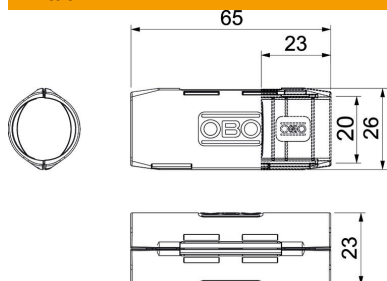

Tekninen tietolehti

Jatkomuhvi Quick-Pipe, vaaleanharmaa

Tuotenumero: 2154083

Liitoskappale muovisille sähköasennusputkille pitkittäisliitosten tekemiseen. Sopii Quick-Pipe-asennusputkille tai aallotetuille putkille. Voidaan sulkea ja avata ilman työkaluja. Voidaan käyttää lämpötila-alueella - 25 °C - + 60 °C.

PP Polypropeeni

Perustiedot

Tuotenumero	2154083
Tyyppi	3000 MMS M20 LGR
Nimitys 1	Jatkomuhvi, muovi
Valmistaja	OBO
Koko	M20
Väri	vaaleanharmaa, RAL 7035
Materiaali	polypropeeni
Pienin myyntiyksikkö	10
Määräyksikkö	Kappale
Paino	0,581 kg
Painoyksikkö	kg/100 kpl

Tekninen tietolehti

Jatkomuhvi Quick-Pipe, vaaleanharmaa

Tuotenumero: 2154083

Mitat

Mitta B	26 mm
Mitta d	20 mm
Mitta L	65 mm
Mitta L1	23 mm

Tekniset tiedot

Mitta	M20
Halogeeniton	kyllä
Pinta kiillotettu	ei
Käyttöalueen lämpötila maks.	60 °C
Käyttöalueen lämpötila min.	0 °C