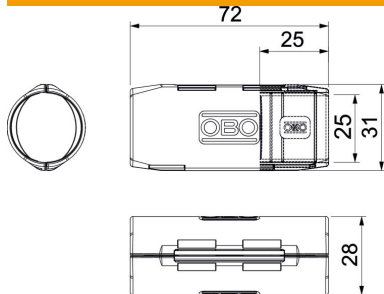

Tekninen tietolehti

Jatkomuhvi Quick-Pipe, puhtaanvalkoinen

Tuotenumero: 2154095

Liitoskappale muovisille sähköasennusputkille pitkäisliitosten tekemiseen. Sopii Quick-Pipe-asennusputkille tai aallotetuille putkille. Voidaan sulkea ja avata ilman työkaluja. Voidaan käyttää lämpötila-alueella - 25 °C - + 60 °C.

PP Polypropeeni

Perustiedot

Tuotenumero	2154095
Nimitys 1	Jatkomuhvi, muovi
Valmistaja	OBO
Koko	M25
Väri	puhtaanvalkoinen, RAL 9010
Materiaali	polypropeeni
Pienin myyntiyksikkö	10
Määräyksikkö	Kappale
Paino	0,823 kg
Painoyksikkö	kg/100 kpl

Tekninen tietolehti

Jatkomuhvi Quick-Pipe, puhtaanvalkoinen

Tuotenumero: 2154095

Mitat

Mitta B	31 mm
Mitta d	25 mm
Mitta L	72 mm
Mitta L1	25 mm

Tekniset tiedot

Mitta	M25
Halogeeniton	kyllä
Pinta kiillotettu	ei
Käyttöalueen lämpötila maks.	60 °C
Käyttöalueen lämpötila min.	0 °C