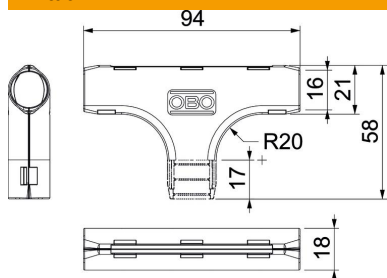

Tekninen tietolehti

T-kappale Quick-Pipe, vaaleanharmaa

Tuotenumero: 2153839

Muoto-osa muovisille asennusputkille T-haarojen tekemiseen. Sopii Quick-Pipe-asennusputkille tai aallotetuille putkille. Voidaan sulkea ja avata ilman työkaluja. Voidaan käyttää lämpötila-alueella - 25 °C - + 60 °C.

PP Polypropeeni

Perustiedot

Tuotenumero	2153839
Nimitys 1	Jatkomuhvi, muovi, T-kappale
Valmistaja	OBO
Koko	M16
Väri	vaaleanharmaa, RAL 7035
Materiaali	polypropeeni
Pienin myyntiyksikkö	10
Määräyksikkö	Kappale
Paino	0,798 kg
Painoyksikkö	kg/100 kpl

Tekninen tietolehti

T-kappale Quick-Pipe, vaaleanharmaa

Tuotenumero: 2153839

Mitat

Mitta B	21 mm
Mitta B2	94 mm
Mitta d	16 mm
Mitta L	58 mm
Mitta L1	17 mm
Mitta R	20 mm

Tekniset tiedot

Malli	Pisto
Muoto	T-kappale
Mitta	M16
Halogeeniton	kyllä
Jatkolla	ei
Pinta harjattu	ei
Pinta kiillotettu	ei
Käyttöalueen lämpötila maks.	60 °C
Käyttöalueen lämpötila min.	0 °C