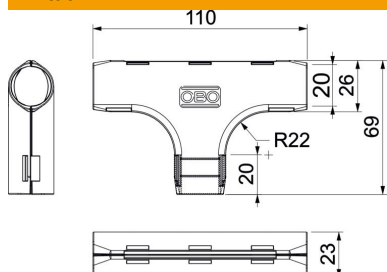

### Perustiedot

Tuotenumero	2153841
Nimitys 1	Jatkomuhvi, muovi, T-kappale
Valmistaja	OBO
Koko	M20
Väri	vaaleanharmaa, RAL 7035
Materiaali	polypropeeni
Pienin myyntiyksikkö	5
Määräyksikkö	Kappale
Paino	1,401 kg
Painoyksikkö	kg/100 kpl

## Mitat

Mitta B	26 mm
Mitta B2	110 mm
Mitta d	20 mm
Mitta L	69 mm
Mitta L1	20 mm
Mitta R	22 mm

## Tekniset tiedot

Malli	Pisto
Muoto	T-kappale
Mitta	M20
Halogeeniton	kyllä
Jatkolla	ei
Pinta harjattu	ei
Pinta kiillotettu	ei
Käyttöalueen lämpötila maks.	60 °C
Käyttöalueen lämpötila min.	0 °C